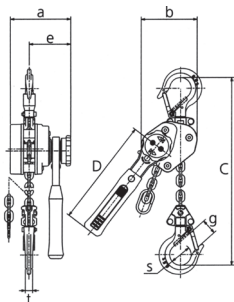

## Type LX en LB

2500 kg

3200 kg

6300 kg

9000 kg

LX003

LX005

LB008 tot LB032

LB063

LB090

Code	LX003	LX005	LB008	LB010	LB016	LB025	LB032	LB063	LB090
<b>SWL (t)</b>	0,25	0,5	0,8	1	1,6	2,5	3,2	6,3	9
<b>Standaard hijshoogte (m)</b>	1,5	1,5	1,5	1,5	1,5	1,5	1,5	1,5	1,5
<b>Kracht op de hendel (kg)</b>	20	31	29	36	34	37	37	38	39
<b>Diam. ketting (mm) x aantal strengen</b>	3,2 x 1	4,3 x 1	5,6 x 1	5,6 x 1	7,1 x 1	8,8 x 1	10 x 1	10 x 2	10 x 3
<b>Gewicht (kg)</b>	1,7	2,7	5,7	5,9	8	11,2	15	26	40
<b>Supplement gewicht voor 1 m lastketting (kg)</b>	0,3	0,4	0,7	0,7	1,1	1,7	2,3	4,7	7
<b>a (mm)</b>	88	100	144	144	159	173	190	190	190
<b>b (mm)</b>	73,5	93	119	119	126	150	159	217	304
<b>C (mm)</b>	205	246	280	300	335	375	395	540	680
<b>D (mm)</b>	150	180	245	245	265	265	415	415	415
<b>e (mm)</b>	62	68	97	97	100	102	112	112	112
<b>g (mm)</b>	21	24,5	23,5	29	32	36,5	39	50	72,5
<b>s (mm)</b>	32	35,5	35,5	42,5	42,5	47	50	60	85
<b>t (mm)</b>	11	12	14	15	19	21	24,5	34	41,5
<b>Code art.</b>									