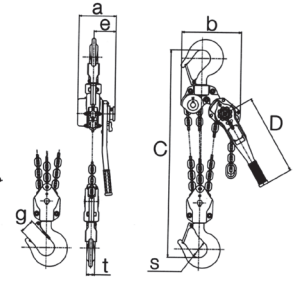

## Type LX en LB

2500 kg

3200 kg

6300 kg

9000 kg

LX003

LX005

LB008 tot LB032

LB063

LB090

Code	LX003	LX005	LB008	LB010	LB016	LB025	LB032	LB063	LB090
<b>SWL (t)</b>	0,25	0,5	0,8	1	1,6	2,5	3,2	6,3	9
<b>Standaard hijshoogte (m)</b>	1,5	1,5	1,5	1,5	1,5	1,5	1,5	1,5	1,5
<b>Kracht op de hendel (kg)</b>	20	31	29	36	34	37	37	38	39
<b>Diam. ketting (mm) x aantal strengen</b>	3,2 x 1	4,3 x 1	5,6 x 1	5,6 x 1	7,1 x 1	8,8 x 1	10 x 1	10 x 2	10 x 3
<b>Gewicht (kg)</b>	1,7	2,7	5,7	5,9	8	11,2	15	26	40
<b>Supplement gewicht voor 1 m lastketting (kg)</b>	0,3	0,4	0,7	0,7	1,1	1,7	2,3	4,7	7
<b>a (mm)</b>	88	100	144	144	159	173	190	190	190
<b>b (mm)</b>	73,5	93	119	119	126	150	159	217	304
<b>C (mm)</b>	205	246	280	300	335	375	395	540	680
<b>D (mm)</b>	150	180	245	245	265	265	415	415	415
<b>e (mm)</b>	62	68	97	97	100	102	112	112	112
<b>g (mm)</b>	21	24,5	23,5	29	32	36,5	39	50	72,5
<b>s (mm)</b>	32	35,5	35,5	42,5	42,5	47	50	60	85
<b>t (mm)</b>	11	12	14	15	19	21	24,5	34	41,5
<b>Code art.</b>									