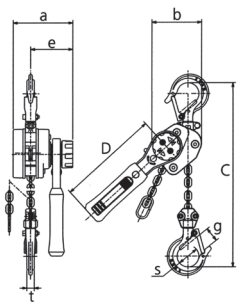

## Type LX en LB

2500 kg

3200 kg

6300 kg

9000 kg

LX003

LX005

LB008 tot LB032

LB063

LB090

Code	LX003	LX005	LB008	LB010	LB016	LB025	LB032	LB063	LB090
<b>SWL (t)</b>	0,25	0,5	0,8	1	1,6	2,5	3,2	6,3	9
<b>Standaard hijshoogte (m)</b>	1,5	1,5	1,5	1,5	1,5	1,5	1,5	1,5	1,5
<b>Kracht op de hendel (kg)</b>	20	31	29	36	34	37	37	38	39
<b>Diam. ketting (mm) x aantal strengen</b>	3,2 x 1	4,3 x 1	5,6 x 1	5,6 x 1	7,1 x 1	8,8 x 1	10 x 1	10 x 2	10 x 3
<b>Gewicht (kg)</b>	1,7	2,7	5,7	5,9	8	11,2	15	26	40
<b>Supplement gewicht voor 1 m lastketting (kg)</b>	0,3	0,4	0,7	0,7	1,1	1,7	2,3	4,7	7
<b>a (mm)</b>	88	100	144	144	159	173	190	190	190
<b>b (mm)</b>	73,5	93	119	119	126	150	159	217	304
<b>C (mm)</b>	205	246	280	300	335	375	395	540	680
<b>D (mm)</b>	150	180	245	245	265	265	415	415	415
<b>e (mm)</b>	62	68	97	97	100	102	112	112	112
<b>g (mm)</b>	21	24,5	23,5	29	32	36,5	39	50	72,5
<b>s (mm)</b>	32	35,5	35,5	42,5	42,5	47	50	60	85
<b>t (mm)</b>	11	12	14	15	19	21	24,5	34	41,5
<b>Code art.</b>									