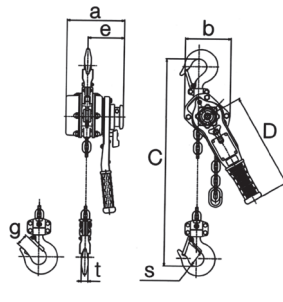

## Type LX en LB

2500 kg

3200 kg

6300 kg

9000 kg

LX003

LX005

LB008 tot LB032

LB063

LB090

Code	LX003	LX005	LB008	LB010	LB016	LB025	LB032	LB063	LB090
<b>SWL (t)</b>	0,25	0,5	0,8	1	1,6	2,5	3,2	6,3	9
<b>Standaard hijshoogte (m)</b>	1,5	1,5	1,5	1,5	1,5	1,5	1,5	1,5	1,5
<b>Kracht op de hendel (kg)</b>	20	31	29	36	34	37	37	38	39
<b>Diam. ketting (mm) x aantal strengen</b>	3,2 x 1	4,3 x 1	5,6 x 1	5,6 x 1	7,1 x 1	8,8 x 1	10 x 1	10 x 2	10 x 3
<b>Gewicht (kg)</b>	1,7	2,7	5,7	5,9	8	11,2	15	26	40
<b>Supplement gewicht voor 1 m lastketting (kg)</b>	0,3	0,4	0,7	0,7	1,1	1,7	2,3	4,7	7
<b>a (mm)</b>	88	100	144	144	159	173	190	190	190
<b>b (mm)</b>	73,5	93	119	119	126	150	159	217	304
<b>C (mm)</b>	205	246	280	300	335	375	395	540	680
<b>D (mm)</b>	150	180	245	245	265	265	415	415	415
<b>e (mm)</b>	62	68	97	97	100	102	112	112	112
<b>g (mm)</b>	21	24,5	23,5	29	32	36,5	39	50	72,5
<b>s (mm)</b>	32	35,5	35,5	42,5	42,5	47	50	60	85
<b>t (mm)</b>	11	12	14	15	19	21	24,5	34	41,5
<b>Code art.</b>									