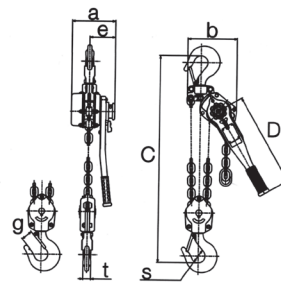

## Type LX en LB

2500 kg

3200 kg

6300 kg

9000 kg

LX003

LX005

LB008 tot LB032

LB063

LB090

Code	LX003	LX005	LB008	LB010	LB016	LB025	LB032	LB063	LB090
<b>SWL (t)</b>	0,25	0,5	0,8	1	1,6	2,5	3,2	6,3	9
<b>Standaard hijshoogte (m)</b>	1,5	1,5	1,5	1,5	1,5	1,5	1,5	1,5	1,5
<b>Kracht op de hendel (kg)</b>	20	31	29	36	34	37	37	38	39
<b>Diam. ketting (mm) x aantal strengen</b>	3,2 x 1	4,3 x 1	5,6 x 1	5,6 x 1	7,1 x 1	8,8 x 1	10 x 1	10 x 2	10 x 3
<b>Gewicht (kg)</b>	1,7	2,7	5,7	5,9	8	11,2	15	26	40
<b>Supplement gewicht voor 1 m lastketting (kg)</b>	0,3	0,4	0,7	0,7	1,1	1,7	2,3	4,7	7
<b>a (mm)</b>	88	100	144	144	159	173	190	190	190
<b>b (mm)</b>	73,5	93	119	119	126	150	159	217	304
<b>C (mm)</b>	205	246	280	300	335	375	395	540	680
<b>D (mm)</b>	150	180	245	245	265	265	415	415	415
<b>e (mm)</b>	62	68	97	97	100	102	112	112	112
<b>g (mm)</b>	21	24,5	23,5	29	32	36,5	39	50	72,5
<b>s (mm)</b>	32	35,5	35,5	42,5	42,5	47	50	60	85
<b>t (mm)</b>	11	12	14	15	19	21	24,5	34	41,5
<b>Code art.</b>									