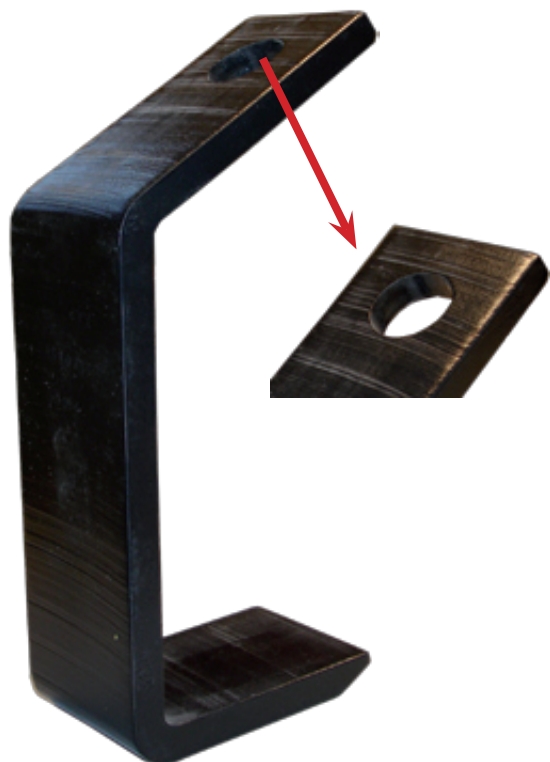

Crochet pour paquets de tôles

Type LP

- Crochets spéciaux conçus pour la manutention de tôles ou de paquets de tôles.
- Ils sont en acier non vieillissant.
- Coefficient de sécurité minimum 4.
- Les crochets peuvent être livrés séparément ou montés sur une élingue en câble ou en chaîne.
- L'intérieur des crochets peut être recouvert d'une protection en caoutchouc *Néoprène* très résistante d'une épaisseur de 12 mm.

Tous nos crochets pour tôles sont livrés avec:

- Marquage **CE**.
- Déclaration de conformité **CE** suivant les Directives Machines 98/37/CEE.
- Notice d'utilisation.
- Certificat par un organisme agréé sur demande.

Réf.	CMU par crochet (kg)	Longueur A (mm)	Largeur F (mm)	Epaisseur T (mm)	Hauteur B (mm)	C (mm)	E (mm)	Diam. D (mm)	Poids (kg)	Code art.
CT 1	250	100	50	20	60	100	20	12	2	
CT 2	500	100	50	20	60	100	24	18	2,5	
CT 3	500	120	80	20	60	120	24	18	3,5	
CT 4	750	120	100	20	80	120	24	18	5	
CT 5	750	150	100	20	100	140	24	18	6	
CT 6	750	180	100	20	100	160	25	20	8	
CT 7	1000	120	100	20	100	100	25	20	6	
CT 8	1000	150	100	20	100	120	25	20	7,5	
CT 9	1250	120	100	25	120	120	30	24	9	
CT 10	1250	150	100	25	120	150	30	24	10	
CT 11	1500	150	100	25	125	150	30	24	10	
CT 12	1500	180	100	30	125	180	30	24	14	
CT 13	2000	150	100	30	150	150	32	24	14	
CT 14	2000	180	100	35	150	180	32	26	17	
CT 15	2500	150	100	35	150	150	32	36	15	
CT 16	2500	180	100	38	150	180	35	30	18	
CT 17	3000	150	100	40	150	150	35	30	17	
CT 18	3000	180	100	40	150	180	35	30	18	
CT 19	3500	150	100	42	180	150	35	32	21	
CT 20	3500	180	100	42	180	180	35	32	22	
CT 21	4000	150	100	45	180	150	35	36	21	
CT 22	4000	180	100	45	180	180	35	36	23	
CT 23	5000	150	100	50	200	150	40	40	24	
CT 24	5000	180	100	50	200	180	40	40	26	
CT 25	6000	150	120	50	200	150	40	40	25	
CT 26	6000	180	120	55	200	180	40	40	30	