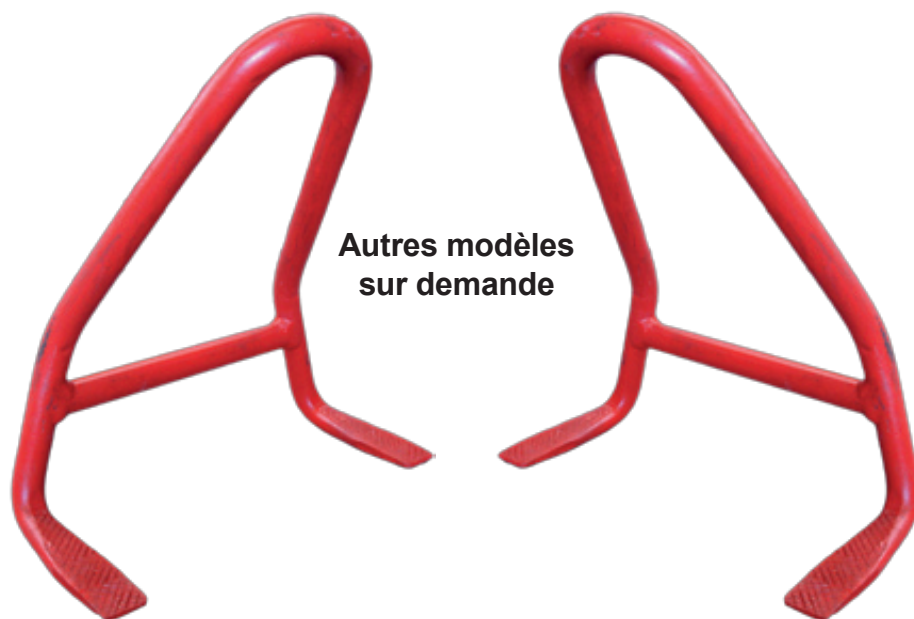

Crochet pour paquets de tôles

Type LP

- Crochets spéciaux conçus pour la manutention de tôles ou de paquets de tôles.
- Ils sont en acier non vieillissant.
- Coefficient de sécurité minimum 4.
- Les crochets peuvent être livrés séparément ou montés sur une élingue en câble ou en chaîne.
- L'intérieur des crochets peut être recouvert d'une protection en caoutchouc *Néoprène* très résistante d'une épaisseur de 12 mm.

Tous nos crochets pour tôles sont livrés avec:

- Marquage **CE**.
- Déclaration de conformité **CE** suivant les Directives Machines 98/37/CEE.
- Notice d'utilisation.
- Certificat par un organisme agréé sur demande.

Réf.	CMU par crochet (kg)	Longueur A (mm)	Largeur F (mm)	Epaisseur T (mm)	Hauteur B (mm)	C (mm)	E (mm)	Diam. D (mm)	Poids (kg)	Code art.
CT 1	250	100	50	20	60	100	20	12	2	
CT 2	500	100	50	20	60	100	24	18	2,5	
CT 3	500	120	80	20	60	120	24	18	3,5	
CT 4	750	120	100	20	80	120	24	18	5	
CT 5	750	150	100	20	100	140	24	18	6	
CT 6	750	180	100	20	100	160	25	20	8	
CT 7	1000	120	100	20	100	100	25	20	6	
CT 8	1000	150	100	20	100	120	25	20	7,5	
CT 9	1250	120	100	25	120	120	30	24	9	
CT 10	1250	150	100	25	120	150	30	24	10	
CT 11	1500	150	100	25	125	150	30	24	10	
CT 12	1500	180	100	30	125	180	30	24	14	
CT 13	2000	150	100	30	150	150	32	24	14	
CT 14	2000	180	100	35	150	180	32	26	17	
CT 15	2500	150	100	35	150	150	32	36	15	
CT 16	2500	180	100	38	150	180	35	30	18	
CT 17	3000	150	100	40	150	150	35	30	17	
CT 18	3000	180	100	40	150	180	35	30	18	
CT 19	3500	150	100	42	180	150	35	32	21	
CT 20	3500	180	100	42	180	180	35	32	22	
CT 21	4000	150	100	45	180	150	35	36	21	
CT 22	4000	180	100	45	180	180	35	36	23	
CT 23	5000	150	100	50	200	150	40	40	24	
CT 24	5000	180	100	50	200	180	40	40	26	
CT 25	6000	150	120	50	200	150	40	40	25	
CT 26	6000	180	120	55	200	180	40	40	30	