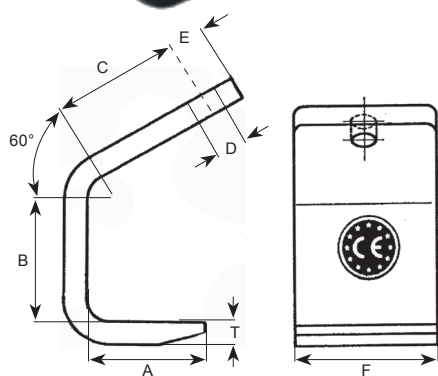

Crochet pour paquets de tôles

Type LP

- Crochets spéciaux conçus pour la manutention de tôles ou de paquets de tôles.
- Ils sont en acier non vieillissant.
- Coefficient de sécurité minimum 4.
- Les crochets peuvent être livrés séparément ou montés sur une élingue en câble ou en chaîne.
- L'intérieur des crochets peut être recouvert d'une protection en caoutchouc *Néoprène* très résistante d'une épaisseur de 12 mm.

Tous nos crochets pour tôles sont livrés avec:

- Marquage **CE**.
- Déclaration de conformité **CE** suivant les Directives Machines 98/37/CEE.
- Notice d'utilisation.
- Certificat par un organisme agréé sur demande.

Réf.	CMU par crochet (kg)	Longueur A (mm)	Largeur F (mm)	Epaisseur T (mm)	Hauteur B (mm)	C (mm)	E (mm)	Diam. D (mm)	Poids (kg)	Code art.
CT 1	250	100	50	20	60	100	20	12	2	
CT 2	500	100	50	20	60	100	24	18	2,5	
CT 3	500	120	80	20	60	120	24	18	3,5	
CT 4	750	120	100	20	80	120	24	18	5	
CT 5	750	150	100	20	100	140	24	18	6	
CT 6	750	180	100	20	100	160	25	20	8	
CT 7	1000	120	100	20	100	100	25	20	6	
CT 8	1000	150	100	20	100	120	25	20	7,5	
CT 9	1250	120	100	25	120	120	30	24	9	
CT 10	1250	150	100	25	120	150	30	24	10	
CT 11	1500	150	100	25	125	150	30	24	10	
CT 12	1500	180	100	30	125	180	30	24	14	
CT 13	2000	150	100	30	150	150	32	24	14	
CT 14	2000	180	100	35	150	180	32	26	17	
CT 15	2500	150	100	35	150	150	32	36	15	
CT 16	2500	180	100	38	150	180	35	30	18	
CT 17	3000	150	100	40	150	150	35	30	17	
CT 18	3000	180	100	40	150	180	35	30	18	
CT 19	3500	150	100	42	180	150	35	32	21	
CT 20	3500	180	100	42	180	180	35	32	22	
CT 21	4000	150	100	45	180	150	35	36	21	
CT 22	4000	180	100	45	180	180	35	36	23	
CT 23	5000	150	100	50	200	150	40	40	24	
CT 24	5000	180	100	50	200	180	40	40	26	
CT 25	6000	150	120	50	200	150	40	40	25	
CT 26	6000	180	120	55	200	180	40	40	30	