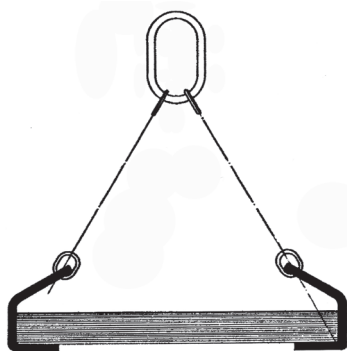

Crochet pour paquets de tôles

Type LP

- Crochets spéciaux conçus pour la manutention de tôles ou de paquets de tôles.
- Ils sont en acier non vieillissant.
- Coefficient de sécurité minimum 4.
- Les crochets peuvent être livrés séparément ou montés sur une élingue en câble ou en chaîne.
- L'intérieur des crochets peut être recouvert d'une protection en caoutchouc *Néoprène* très résistante d'une épaisseur de 12 mm.

Tous nos crochets pour tôles sont livrés avec:

- Marquage **CE**.
- Déclaration de conformité **CE** suivant les Directives Machines 98/37/CEE.
- Notice d'utilisation.
- Certificat par un organisme agréé sur demande.

Réf.	CMU par crochet (kg)	Longueur A (mm)	Largeur F (mm)	Epaisseur T (mm)	Hauteur B (mm)	C (mm)	E (mm)	Diam. D (mm)	Poids (kg)	Code art.
CT 1	250	100	50	20	60	100	20	12	2	
CT 2	500	100	50	20	60	100	24	18	2,5	
CT 3	500	120	80	20	60	120	24	18	3,5	
CT 4	750	120	100	20	80	120	24	18	5	
CT 5	750	150	100	20	100	140	24	18	6	
CT 6	750	180	100	20	100	160	25	20	8	
CT 7	1000	120	100	20	100	100	25	20	6	
CT 8	1000	150	100	20	100	120	25	20	7,5	
CT 9	1250	120	100	25	120	120	30	24	9	
CT 10	1250	150	100	25	120	150	30	24	10	
CT 11	1500	150	100	25	125	150	30	24	10	
CT 12	1500	180	100	30	125	180	30	24	14	
CT 13	2000	150	100	30	150	150	32	24	14	
CT 14	2000	180	100	35	150	180	32	26	17	
CT 15	2500	150	100	35	150	150	32	36	15	
CT 16	2500	180	100	38	150	180	35	30	18	
CT 17	3000	150	100	40	150	150	35	30	17	
CT 18	3000	180	100	40	150	180	35	30	18	
CT 19	3500	150	100	42	180	150	35	32	21	
CT 20	3500	180	100	42	180	180	35	32	22	
CT 21	4000	150	100	45	180	150	35	36	21	
CT 22	4000	180	100	45	180	180	35	36	23	
CT 23	5000	150	100	50	200	150	40	40	24	
CT 24	5000	180	100	50	200	180	40	40	26	
CT 25	6000	150	120	50	200	150	40	40	25	
CT 26	6000	180	120	55	200	180	40	40	30	